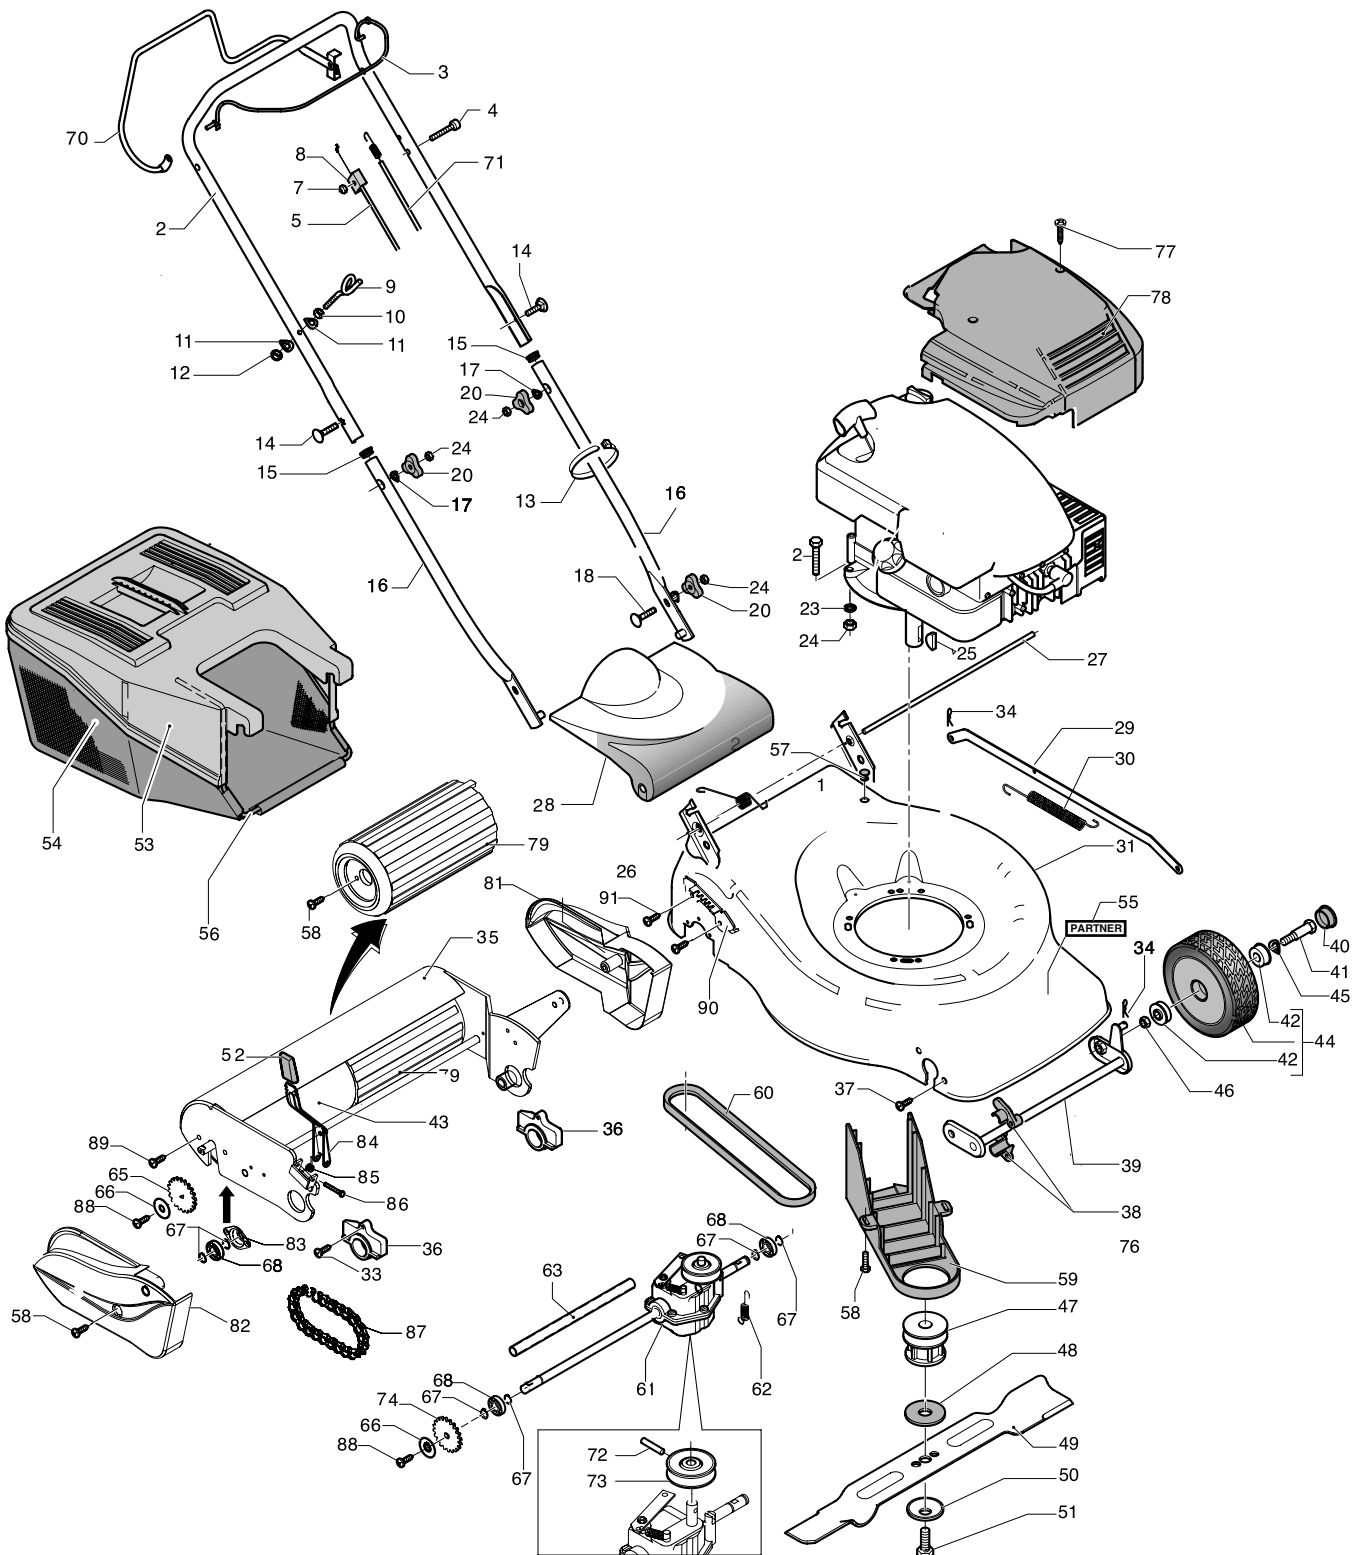

Pos.	PN ELX	MEP P/n°	DESCRIPTION	Q.ty	Pos.	PN ELX	MEP P/n°	DESCRIPTION	Q.ty
2	531205204	10121743	HANDLE	1	48	531207243	10531700	WASHER	1
3	531211429	10121461	BRAKE HANDLE	1	49	531211652	10173170	BLADE	1
4	531206346	10162910	SCREW	1	50	531207237	10530900	WASHER	1
8	531208043	20121983	CABLE SUPPORT	1	51	531208008	20120580	SCREW	1
7	531205213	10121890	NUT	1	52	531207986	20107203	SHEATING	1
5	531205191	10121610	BRAKE CABLE	1	53	531208296	20146113	SAC HOUSING	1
9	531205169	10121470	CABLE HOOK	1	54	531213236	10190023	SAC	1
10	531204961	10115900	WASHER	4	55	531211559	9999A255	LABEL	1
11	531207165	10501200	NUT	12	56	531213514	20190253	SAC FRAME	1
12	531208491	20281800	NUT	1	57	531205557	10135413	CABLE LOCK	1
13	531205581	10135600	CLAMP	2	58	531207856	10831800	SCREW	9
14	531207089	10402401	SCREW	2	59	531205047	10120183	BELT HOUSING	1
15	531208950	20833303	PLUG	2	60	531207280	10548500	BELT	1
16	531206071	10150133	LOWER HANDLE	2	61	531213235	9190010	GEAR-BOX	1
17	531207090	10402402	WASHER	2	62	531206182	10155210	SPRING	1
18	531204921	10114100	SCREW	2	63	531207697	10766503	SPACER TUBE	1
20	531204923	10114303	KNOP	2	65	531213250	10190090	SPROKET Z 21	1
21	531205999	10146330	SPRING	1	66	531207786	10805000	WASHER	2
22	531205196	10121700	SCREW	3	67	531208772	20655800	SEEGER	8
23	531207981	20106200	WASHER	6	68	531208778	20657600	BALL-BEARING	4
24	531207982	20106300	NUT	3	69	531208859	20761300	WASHER	2
25	531204907	10100900	KEY	1	70	531205208	10121823	CLUTCH HANDLE	1
27	531211441	10172980	TIE ROD	1	71	531211847	10173110	CABLE	1
28	531212646	10173511	DEFLECTOR	1	72	531206772	10300720	PIN	1
29	531213246	10190153	ROD	1	73	531208899	20768203	PULLEY	1
30	531205056	10120460	SPRING	1	74	531213252	10190110	SPROKET Z 8	1
31	531213282	1018505E	DECK	1	75	531211966	10155560	SPACER	2
33	531208216	20135720	SCREW	2	76	531206031	10146690	SAFETY HOUSING	1
34	531206653	10281400	COTTER PIN	2	77	531212710	BS95225	SCREW	1
35	531213471	1019005	AXLE	1	78	531212406	10173201	MOTOR COVER	1
36	531213610	1019045	SUPPORT	2	79	531213479	10190363	ROLLER PLASTIC	2
37	531208844	20734900	SCREW	4	81	531213242	10190133	AXLE HOUSING LEFT	1
38	531205057	10120473	SUPPORT	4	82	531213243	10190143	AXLE HOUSING RIGHT	1
39	531212587	1012029	AXLE	1	83	531213606	1019006ZC	SUPPORT	2
40	531210538	10114801	PLUG	2	84	531213477	1019033ZC	LEVER	1
41	531205042	10120090	SCREW	2	85	531210817	10175450	SPRING	1
42	531205214	10121900	BALL-BEARING	4	86	531206346	10162910	SCREW	1
43	531213470	1019004ZC	COMPLETE ROLLEF	1	87	531213253	10190160	CHAIN	1
44	531210703	9175111	WHEEL	2	88	531213256	10190230	SCREW	2
45	531206644	10275100	WASHER	4	89	531213251	10190100	SCREW	4
46	531207978	20101700	NUT	4	90	531213478	10190340	PLATE H-WHEEL	1
47	531205048	10120200	BLADE ADAPTER	1	91	531213605	10185070	RIVET	2